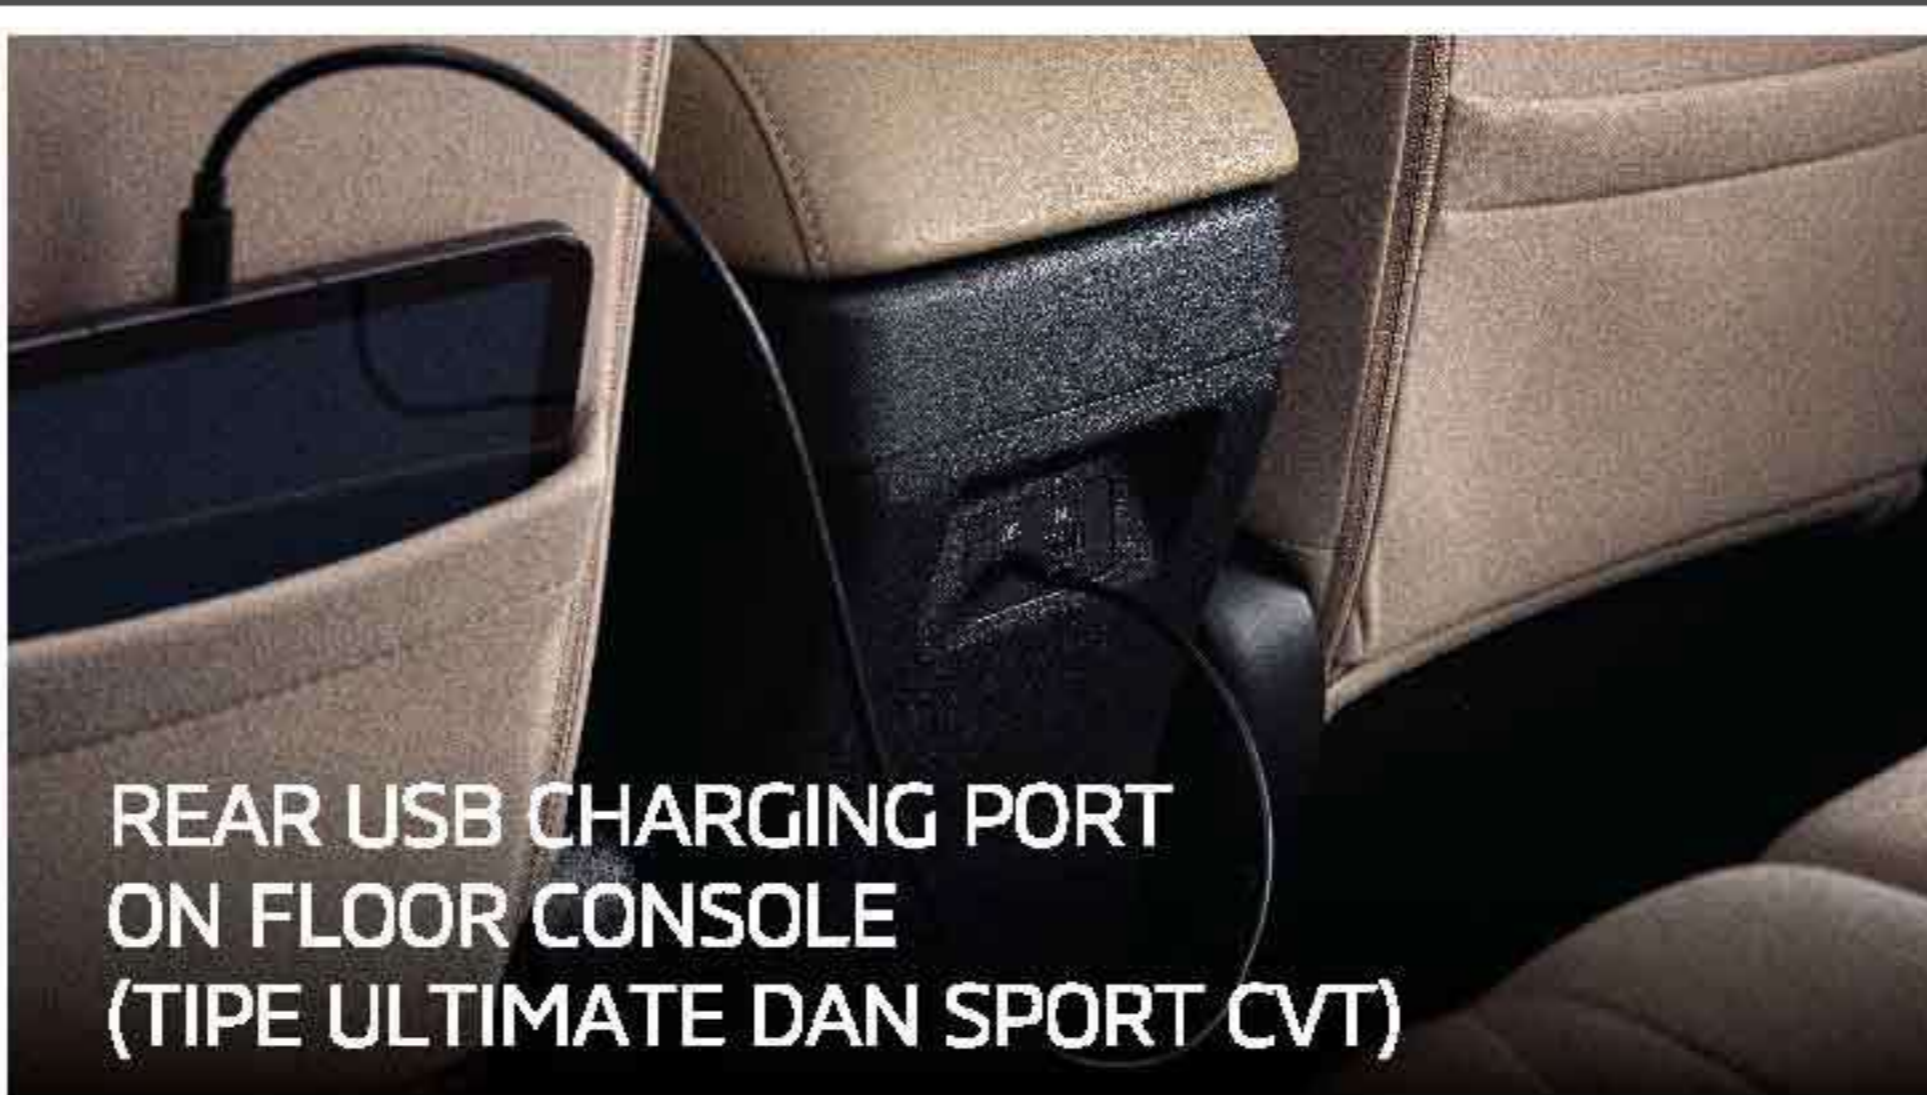

POWER OUTLET