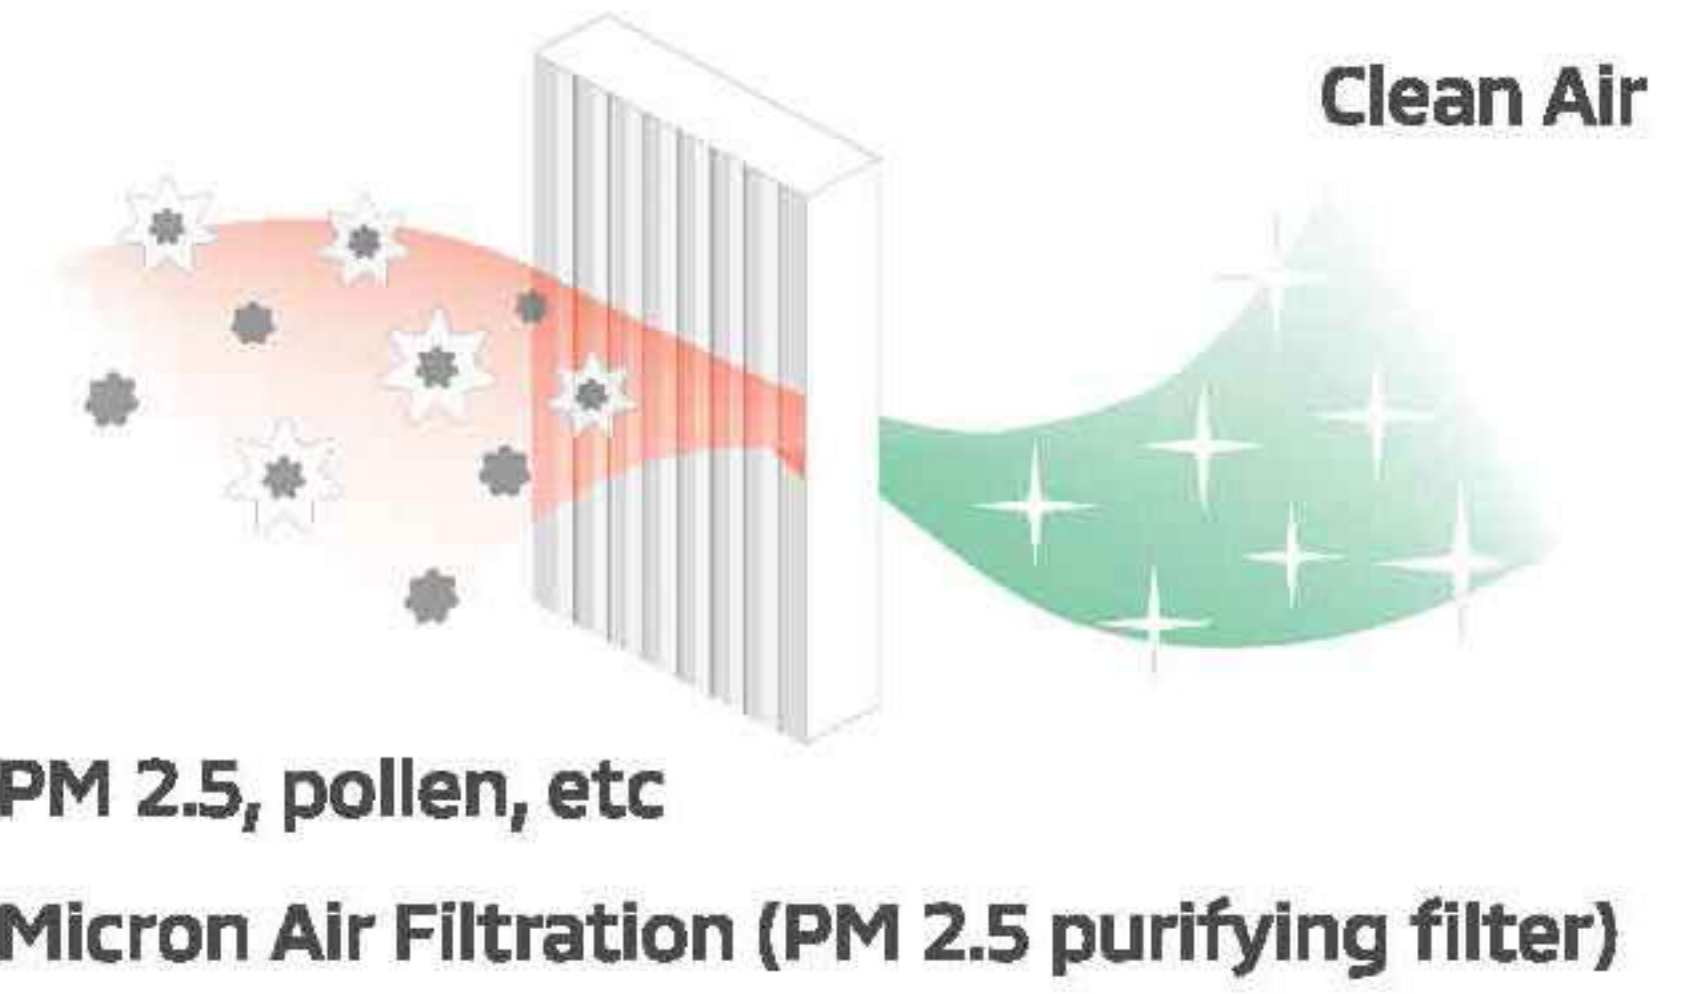

## Clean and fresh air anytime

Dilengkapi dengan Micron Air Filtration yang menjaga sirkulasi kualitas udara di dalam kabin dan meningkatkan kenyamanan seluruh anggota keluarga. (tipe ULTIMATE, SPORT & EXCEED).